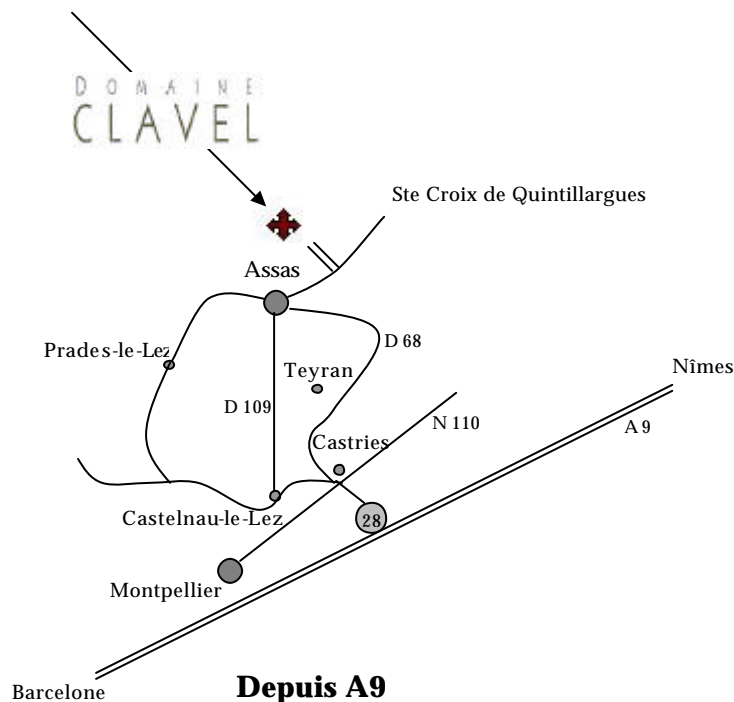

DOMAINE CLAVEL

www.vins-clavel.fr

Mas de Périé Route de Sainte Croix 34 820 Assas
Tel: +33 499 62 06 13 Fax: +33 499 62 06 14 Email : info@vins-clavel.fr

Comment nous trouver :

Depuis A9

- Sortie 28, direction Castries
- Carrefour giratoire, D 68 direction Teyran
- fin de D 68 à gauche direction Assas
- après environ 100 m à droite (voir **grand** panneau !!)
- chemin de terre bordé d'arbres sur 1 km

De Montpellier

- par Castelnaud-le-Lez
- après Castelnaud direction Jacou
- au rond point de Jacou (InterMarché) direction Assas
- traverser Assas, après 2 km à gauche (voir **grand** panneau)
- chemin de terre bordé d'arbres sur 1 km